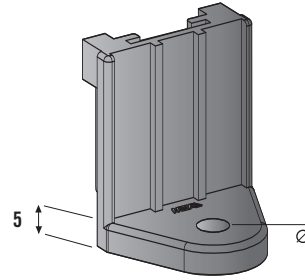

2

IMG	DESCRIPTION	∅ mm	MATERIAL	COLOUR		P/N BULK	M.O.Q.
1	MOUNTING BRACKET MALE	5,5	PA66	■ Black		0300697	100
2	MOUNTING BRACKET FEMALE	5,5	PA66	■ Black		0300698	100