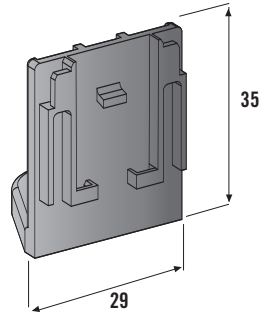

# FIXING PLATES

1

2

3

4

IMG	DESCRIPTION	Ø mm	MATERIAL	COLOUR	P/N BOX	M.O.Q.	P/N BULK	M.O.Q.
1	MOUNTING BRACKET MALE	8,5	PA66	■Black			0300690	100
2	MOUNTING BRACKET FEMALE	8,5	PA66	■Black			0300691	100
3	FIXING PLATE WITH 1 SCREW	3,6	PP GF30	■Black	0100352	250	0300352	1000
4	FIXING PLATE BY PRESSURE	6,5	PA66	■Black			0300395	1000
	FIXING PLATE BY PRESSURE	8,0	PA66	■Black			0300398	1000

# FIXING PLATES

1

2

3

4

IMG	DESCRIPTION	SCREW ∅ mm	MATERIAL	COLOUR	P/N BOX	M.O.Q.	P/N BULK	M.O.Q.
1	FIXING PLATE	5,5	PA66	■ Black	0100392	100	0300392	1000
2	FIXING PLATE	M 5	PA66	■ Black	0100430	100	0300430	1000
3	FIXING PLATE	M 5	PA66	■ Black	0100440	100	0300440	250
4	EXTRACTOR FOR BLADE FUSE		PP	■ Yellow	0100358	250	0300358	3000

# FIXING PLATES

1

2

IMG	DESCRIPTION	∅ mm	MATERIAL	COLOUR		P/N BULK	M.O.Q.
1	MOUNTING BRACKET MALE	5,5	PA66	■ Black		0300697	100
2	MOUNTING BRACKET FEMALE	5,5	PA66	■ Black		0300698	100