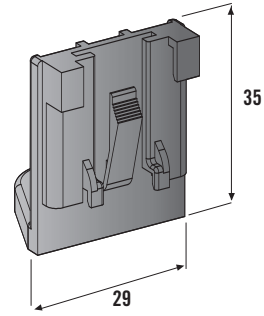

FIXING PLATES

1