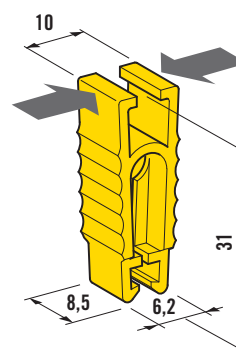

# FIXING PLATES

1

2

3

4

IMG	DESCRIPTION	SCREW ∅ mm	MATERIAL	COLOUR	P/N BOX	M.O.Q.	P/N BULK	M.O.Q.
1	FIXING PLATE	5,5	PA66	■ Black	0100392	100	0300392	1000
2	FIXING PLATE	M 5	PA66	■ Black	0100430	100	0300430	1000
3	FIXING PLATE	M 5	PA66	■ Black	0100440	100	0300440	250
4	EXTRACTOR FOR BLADE FUSE		PP	■ Yellow	0100358	250	0300358	3000