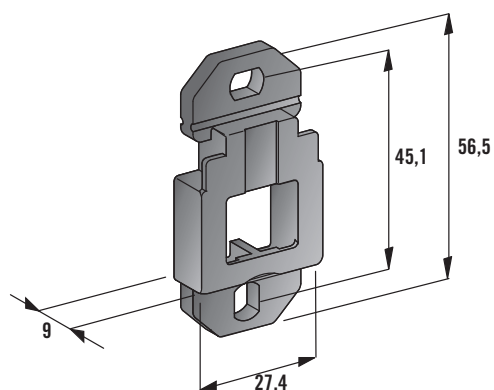

# FIXING PLATES

1

2

3

4

IMG	DESCRIPTION	Ø mm	MATERIAL	COLOUR	P/N BOX	M.O.Q.	P/N BULK	M.O.Q.
1	MOUNTING BRACKET MALE	8,5	PA66	■Black			0300690	100
2	MOUNTING BRACKET FEMALE	8,5	PA66	■Black			0300691	100
3	FIXING PLATE WITH 1 SCREW	3,6	PP GF30	■Black	0100352	250	0300352	1000
4	FIXING PLATE BY PRESSURE	6,5	PA66	■Black			0300395	1000
	FIXING PLATE BY PRESSURE	8,0	PA66	■Black			0300398	1000

# FIXING PLATES

1

2

3

4

IMG	DESCRIPTION	SCREW ∅ mm	MATERIAL	COLOUR	P/N BOX	M.O.Q.	P/N BULK	M.O.Q.
1	FIXING PLATE	5,5	PA66	■ Black	0100392	100	0300392	1000
2	FIXING PLATE	M 5	PA66	■ Black	0100430	100	0300430	1000
3	FIXING PLATE	M 5	PA66	■ Black	0100440	100	0300440	250
4	EXTRACTOR FOR BLADE FUSE		PP	■ Yellow	0100358	250	0300358	3000