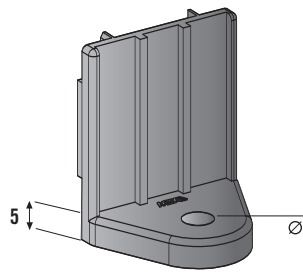

FIXING PLATES

1