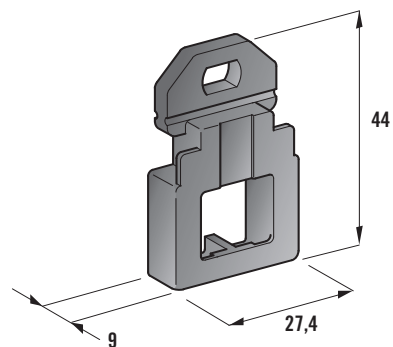

# FIXING PLATES

1

2

3

4

IMG	DESCRIPTION	Ø mm	MATERIAL	COLOUR	P/N BOX	M.O.Q.	P/N BULK	M.O.Q.
1	MOUNTING BRACKET MALE	8,5	PA66	■Black			0300690	100
2	MOUNTING BRACKET FEMALE	8,5	PA66	■Black			0300691	100
3	FIXING PLATE WITH 1 SCREW	3,6	PP GF30	■Black	0100352	250	0300352	1000
4	FIXING PLATE BY PRESSURE	6,5	PA66	■Black			0300395	1000
	FIXING PLATE BY PRESSURE	8,0	PA66	■Black			0300398	1000

# FIXING PLATES

1

2

3

4

IMG	DESCRIPTION	SCREW ∅ mm	MATERIAL	COLOUR	P/N BOX	M.O.Q.	P/N BULK	M.O.Q.
1	FIXING PLATE	5,5	PA66	■ Black	0100392	100	0300392	1000
2	FIXING PLATE	M 5	PA66	■ Black	0100430	100	0300430	1000
3	FIXING PLATE	M 5	PA66	■ Black	0100440	100	0300440	250
4	EXTRACTOR FOR BLADE FUSE		PP	■ Yellow	0100358	250	0300358	3000