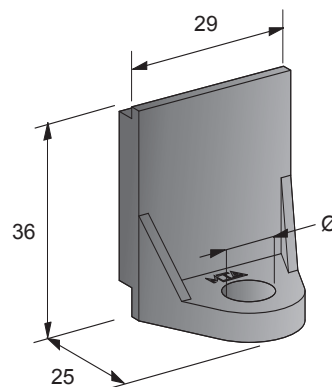

# FIXING PLATES

1

2

3

4

IMG	DESCRIPTION	Ø mm	MATERIAL	COLOUR	P/N BOX	M.O.Q.	P/N BULK	M.O.Q.
1	MOUNTING BRACKET MALE	8,5	PA66	■Black			0300690	100
2	MOUNTING BRACKET FEMALE	8,5	PA66	■Black			0300691	100
3	FIXING PLATE WITH 1 SCREW	3,6	PP GF30	■Black	0100352	250	0300352	1000
4	FIXING PLATE BY PRESSURE	6,5	PA66	■Black			0300395	1000
	FIXING PLATE BY PRESSURE	8,0	PA66	■Black			0300398	1000

# FIXING PLATES

1

2

3

4

IMG	DESCRIPTION	SCREW ∅ mm	MATERIAL	COLOUR	P/N BOX	M.O.Q.	P/N BULK	M.O.Q.
1	FIXING PLATE	5,5	PA66	■ Black	0100392	100	0300392	1000
2	FIXING PLATE	M 5	PA66	■ Black	0100430	100	0300430	1000
3	FIXING PLATE	M 5	PA66	■ Black	0100440	100	0300440	250
4	EXTRACTOR FOR BLADE FUSE		PP	■ Yellow	0100358	250	0300358	3000