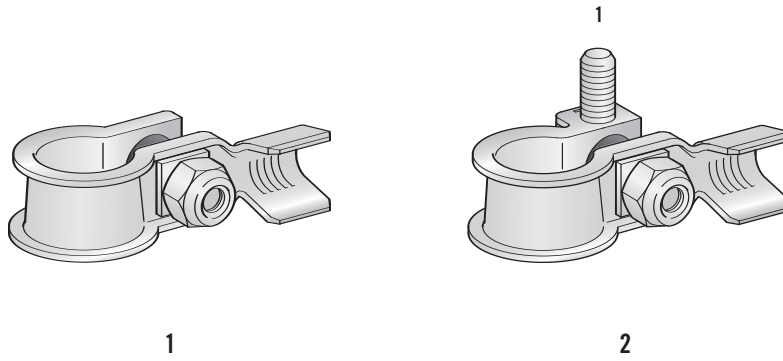

DX

SX

QUICK LOCK

IMG	DESCRIPTION	POLARITY	SCREW			MATERIAL	MATERIAL THICKNESS mm	P/N BOX	M.O.Q.	P/N BULK	M.O.Q.
			1	2	3						
1	M666SX	-	M6	M6	M6	CuZn-Sn	1,5	1507904	1	1507905	200
	M666SX	+	M6	M6	M6	CuZn-Sn	1,5			1507975	200
	M666DX	-	M6	M6	M6	CuZn-Sn	1,5	1507916	1	1507915	200

IMG	DESCRIPTION	POLARITY	SCREW		WIRE SECTION mm ²	MATERIAL	MATERIAL THICKNESS mm	P/N BOX	M.O.Q.	P/N BULK	M.O.Q.
			1	2							
2	M66DX	-	M6	M6	10÷20	CuZn-Sn	1,3	1507926	1	1507925	200
	M66DX	-	M6	M6	25÷40	CuZn-Sn	1,3	1507956	1	1507955	200
	M66DX	-	M6	M6	10÷20	CuZn-Sn	1,3			1507946	100
	M66DX	-	M6	M6	AWG1	CuZn-Sn	1,3			1507957	200

DX

SX

STRIP TYPE

IMG	DESCRIPTION	POLARITY	SCREW (1)	WIRE SECTION mm ²	MATERIAL	MATERIAL THICKNESS mm	P/N BOX	M.O.Q.	P/N BULK	M.O.Q.
1	STRIP DX	-		10÷20	CuZn-Sn	1,2	1506656	10	1506655	400
	STRIP DX	-		25÷40	CuZn-Sn	1,2	1506666	10	1506665	400
	STRIP SX	-		10÷20	CuZn-Sn	1,2			1506658	400
	STRIP SX	-		25÷40	CuZn-Sn	1,2			1506668	400
	STRIP DX	+		10÷20	CuZn-Sn	1,2	1506721	10	1506720	400
	STRIP DX	+		25÷40	CuZn-Sn	1,2	1506731	10	1506730	400
2	STRIP DX	-	M6	10÷20	CuZn-Sn	1,2			1506650	400
	STRIP DX	-	M6	25÷40	CuZn-Sn	1,2			1506660	400