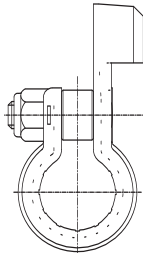

IMG	DESCRIPTION	POLARITY	SCREW		WIRE SECTION mm ²	MATERIAL	MATERIAL THICKNESS mm	P/N BOX	M.O.Q.	P/N BULK	M.O.Q.
			1	2							
2	M66DX	-	M6	M6	10÷20	CuZn-Sn	1,3	1507926	1	1507925	200
	M66DX	-	M6	M6	25÷40	CuZn-Sn	1,3	1507956	1	1507955	200
	M66DX	-	M6	M6	10÷20	CuZn-Sn	1,3			1507946	100
	M66DX	-	M6	M6	AWG1	CuZn-Sn	1,3			1507957	200

DX

SX

STRIP TYPE

IMG	DESCRIPTION	POLARITY	SCREW (1)	WIRE SECTION mm ²	MATERIAL	MATERIAL THICKNESS mm	P/N BOX	M.O.Q.	P/N BULK	M.O.Q.
1	STRIP DX	-		10÷20	CuZn-Sn	1,2	1506656	10	1506655	400
	STRIP DX	-		25÷40	CuZn-Sn	1,2	1506666	10	1506665	400
	STRIP SX	-		10÷20	CuZn-Sn	1,2			1506658	400
	STRIP SX	-		25÷40	CuZn-Sn	1,2			1506668	400
	STRIP DX	+		10÷20	CuZn-Sn	1,2	1506721	10	1506720	400
	STRIP DX	+		25÷40	CuZn-Sn	1,2	1506731	10	1506730	400
2	STRIP DX	-	M6	10÷20	CuZn-Sn	1,2			1506650	400
	STRIP DX	-	M6	25÷40	CuZn-Sn	1,2			1506660	400

DX

SX

STRIP TYPE

1

IMG	DESCRIPTION	POLARITY	SCREW		MATERIAL	MATERIAL THICKNESS mm	P/N BULK	M.O.Q.
			1	2				
1	STRIP DX	-		M8	CuZn-Sn	1,2	1506675	400
	STRIP SX	-		M8	CuZn-Sn	1,2	1506678	400
	STRIP DX	-	M6	M8	CuZn-Sn	1,2	1506670	400

DX

SX

DIE CAST

IMG	DESCRIPTION	POLARITY	SCREW		MATERIAL	A mm ²	P/N BOX	M.O.Q.	P/N BULK	M.O.Q.
			1	2						
1	DIE CAST	+	M6	M8	BRASS Sn	50			1506765	70
2	DIE CAST	+	M6	M8	BRASS Sn	70	1506741	1	1506740	150
	DIE CAST	-	M6	M8	BRASS Sn	50	1506761	1	1506761	150