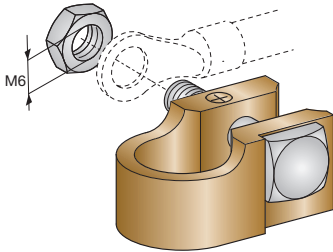

DX

SX

DIE CAST

IMG	DESCRIPTION	POLARITY	SCREW		MATERIAL	A mm ²	P/N BOX	M.O.Q.	P/N BULK	M.O.Q.
			1	2						
1	DIE CAST	+	M6	M8	BRASS Sn	50			1506765	70
2	DIE CAST	+	M6	M8	BRASS Sn	70	1506741	1	1506740	150
	DIE CAST	-	M6	M8	BRASS Sn	50	1506761	1	1506761	150

DIE CAST

IMG	DESCRIPTION	POLARITY	MATERIAL	A mm ²	P/N BOX	M.O.Q.
1	DIE CAST	+	BRASS	50	1506060	25
	DIE CAST	-	BRASS	50	1506070	25
	DIE CAST	+	BRASS	70	1506080	25
	DIE CAST	-	BRASS	70	1506090	25
2	DIE CAST	+	BRASS	25÷50	1506100	25
	DIE CAST	-	BRASS	25÷50	1506110	25
3	DIE CAST	+	BRASS	25÷50	1506270	25
	DIE CAST	-	BRASS	25÷50	1506280	25
4	DIE CAST	+	BRASS	M10	1506120	25
	DIE CAST	-	BRASS	M8	1506130	25

DIE CAST & FRENCH TYPES

1

2

3

4

IMG	DESCRIPTION	POLARITY	WIRE SECTION mm ²	MATERIAL	P/N BOX	M.O.Q.
1	BATTERY TERMINAL	+	25	BRASS	1506250	25
	BATTERY TERMINAL	-	25	BRASS	1506260	25
2	BATTERY TERMINAL	+/-	-	BRASS	1506820	1+1
3	BATTERY TERMINAL	+	-	PE - NYLON	1506200	25
4	BATTERY TERMINAL	-	-	PE - NYLON	1506210	25