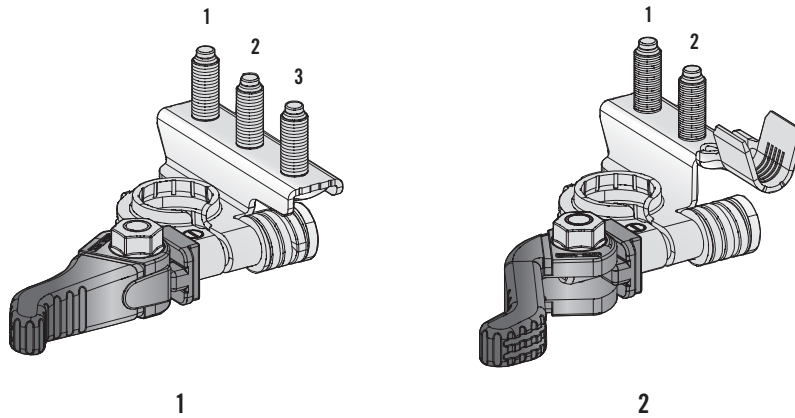

DOUBLE RING

IMG	DESCRIPTION	POLARITY	SCREW			MATERIAL	MATERIAL THICKNESS mm	P/N BOX	M.O.Q.	P/N BULK	M.O.Q.
			1	2	3						
1	M686DX	+	M6	M8	M6	CuZn-Sn	1,5	1507701	10	1507700	250
	M686DX	-	M6	M8	M6	CuZn-Sn	1,5	1507704	10	1507705	250
	M686SX	+	M6	M8	M6	CuZn-Sn	1,5			1507720	250
	M686SX	-	M6	M8	M6	CuZn-Sn	1,5			1507725	250
	M666DX	+	M6	M6	M6	CuZn-Sn	1,5			1507703	250
	M666DX	-	M6	M6	M6	CuZn-Sn	1,5			1507707	220
	M668DX	+	M6	M6	M8	CuZn-Sn	1,5			1507710	250
	M666SX	-	M6	M6	M6	CuZn-Sn	1,5			1507736	250
	M080SX	+	/	M8	/	CuZn-Sn	1,5			1507760	250
	M606SX	+	M6	/	M6	CuZn-Sn	1,5			1507771	250
	M680DX	-	M6	M8	/	CuZn-Sn	1,5			1507785	250
	M868DX	+	M8	M6	M8	CuZn-Sn	1,5			1507790	250
	M806DX	+	M8	/	M6	CuZn-Sn	1,5			1507795	250

DX

SX

DOUBLE RING

IMG	DESCRIPTION	POLARITY	SCREW		WIRE SECTION mm ²	MATERIAL	MATERIAL THICKNESS mm	P/N BOX	M.O.Q.	P/N BULK	M.O.Q.
			1	2							
1	M66DX	+	M6	M6	10÷20	CuZn-Sn	1,3			1507800	250
	M06SX	+	/	M6	10÷20	CuZn-Sn	1,3			1507810	250
	M66DX	+	M6	M6	25÷40	CuZn-Sn	1,3	1507821	10	1507820	250
	M66DX	-	M6	M6	25÷40	CuZn-Sn	1,3			1507875	250
	M06SX	+	/	M6	25÷40	CuZn-Sn	1,3			1507830	250
	M66SX	-	M6	M6	25÷40	CuZn-Sn	1,3			1507885	250
2	M66DX	-	M6	M6	10÷20	CuZn-Sn	1,3			1556680	300

DX

SX

QUICK LOCK

IMG	DESCRIPTION	POLARITY	SCREW			MATERIAL	MATERIAL THICKNESS mm	P/N BOX	M.O.Q.	P/N BULK	M.O.Q.
			1	2	3						
1	M666SX	-	M6	M6	M6	CuZn-Sn	1,5	1507904	1	1507905	200
	M666SX	+	M6	M6	M6	CuZn-Sn	1,5			1507975	200
	M666DX	-	M6	M6	M6	CuZn-Sn	1,5	1507916	1	1507915	200