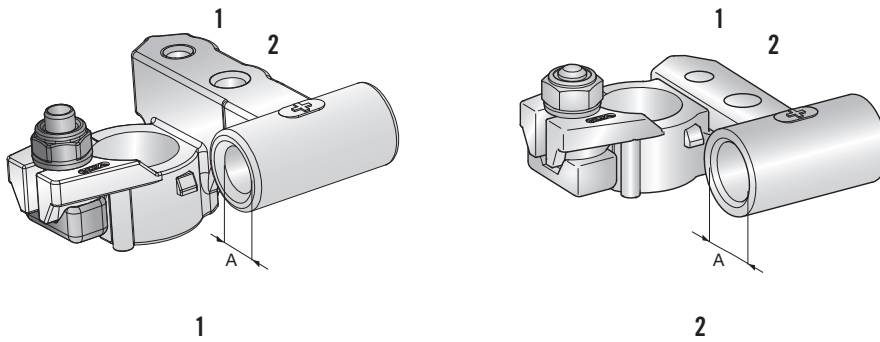

DX

SX

STRIP TYPE

IMG	DESCRIPTION	POLARITY	SCREW (1)	WIRE SECTION mm ²	MATERIAL	MATERIAL THICKNESS mm	P/N BOX	M.O.Q.	P/N BULK	M.O.Q.
1	STRIP DX	-		10÷20	CuZn-Sn	1,2	1506656	10	1506655	400
	STRIP DX	-		25÷40	CuZn-Sn	1,2	1506666	10	1506665	400
	STRIP SX	-		10÷20	CuZn-Sn	1,2			1506658	400
	STRIP SX	-		25÷40	CuZn-Sn	1,2			1506668	400
	STRIP DX	+		10÷20	CuZn-Sn	1,2	1506721	10	1506720	400
	STRIP DX	+		25÷40	CuZn-Sn	1,2	1506731	10	1506730	400
2	STRIP DX	-	M6	10÷20	CuZn-Sn	1,2			1506650	400
	STRIP DX	-	M6	25÷40	CuZn-Sn	1,2			1506660	400

DX

SX

STRIP TYPE

1

IMG	DESCRIPTION	POLARITY	SCREW		MATERIAL	MATERIAL THICKNESS mm	P/N BULK	M.O.Q.
			1	2				
1	STRIP DX	-		M8	CuZn-Sn	1,2	1506675	400
	STRIP SX	-		M8	CuZn-Sn	1,2	1506678	400
	STRIP DX	-	M6	M8	CuZn-Sn	1,2	1506670	400

DX

SX

DIE CAST

IMG	DESCRIPTION	POLARITY	SCREW		MATERIAL	A mm ²	P/N BOX	M.O.Q.	P/N BULK	M.O.Q.
			1	2						
1	DIE CAST	+	M6	M8	BRASS Sn	50			1506765	70
2	DIE CAST	+	M6	M8	BRASS Sn	70	1506741	1	1506740	150
	DIE CAST	-	M6	M8	BRASS Sn	50	1506761	1	1506761	150