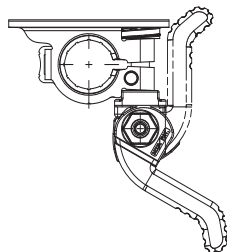

DX

SX

DOUBLE RING

IMG	DESCRIPTION	POLARITY	SCREW		WIRE SECTION mm ²	MATERIAL	MATERIAL THICKNESS mm	P/N BOX	M.O.Q.	P/N BULK	M.O.Q.
			1	2							
1	M66DX	+	M6	M6	10÷20	CuZn-Sn	1,3			1507800	250
	M06SX	+	/	M6	10÷20	CuZn-Sn	1,3			1507810	250
	M66DX	+	M6	M6	25÷40	CuZn-Sn	1,3	1507821	10	1507820	250
	M66DX	-	M6	M6	25÷40	CuZn-Sn	1,3			1507875	250
	M06SX	+	/	M6	25÷40	CuZn-Sn	1,3			1507830	250
	M66SX	-	M6	M6	25÷40	CuZn-Sn	1,3			1507885	250
2	M66DX	-	M6	M6	10÷20	CuZn-Sn	1,3			1556680	300

DX

SX

QUICK LOCK

IMG	DESCRIPTION	POLARITY	SCREW			MATERIAL	MATERIAL THICKNESS mm	P/N BOX	M.O.Q.	P/N BULK	M.O.Q.
			1	2	3						
1	M666SX	-	M6	M6	M6	CuZn-Sn	1,5	1507904	1	1507905	200
	M666SX	+	M6	M6	M6	CuZn-Sn	1,5			1507975	200
	M666DX	-	M6	M6	M6	CuZn-Sn	1,5	1507916	1	1507915	200

IMG	DESCRIPTION	POLARITY	SCREW		WIRE SECTION mm ²	MATERIAL	MATERIAL THICKNESS mm	P/N BOX	M.O.Q.	P/N BULK	M.O.Q.
			1	2							
2	M66DX	-	M6	M6	10÷20	CuZn-Sn	1,3	1507926	1	1507925	200
	M66DX	-	M6	M6	25÷40	CuZn-Sn	1,3	1507956	1	1507955	200
	M66DX	-	M6	M6	10÷20	CuZn-Sn	1,3			1507946	100
	M66DX	-	M6	M6	AWG1	CuZn-Sn	1,3			1507957	200

DX

SX

STRIP TYPE

IMG	DESCRIPTION	POLARITY	SCREW (1)	WIRE SECTION mm ²	MATERIAL	MATERIAL THICKNESS mm	P/N BOX	M.O.Q.	P/N BULK	M.O.Q.
1	STRIP DX	-		10÷20	CuZn-Sn	1,2	1506656	10	1506655	400
	STRIP DX	-		25÷40	CuZn-Sn	1,2	1506666	10	1506665	400
	STRIP SX	-		10÷20	CuZn-Sn	1,2			1506658	400
	STRIP SX	-		25÷40	CuZn-Sn	1,2			1506668	400
	STRIP DX	+		10÷20	CuZn-Sn	1,2	1506721	10	1506720	400
	STRIP DX	+		25÷40	CuZn-Sn	1,2	1506731	10	1506730	400
2	STRIP DX	-	M6	10÷20	CuZn-Sn	1,2			1506650	400
	STRIP DX	-	M6	25÷40	CuZn-Sn	1,2			1506660	400