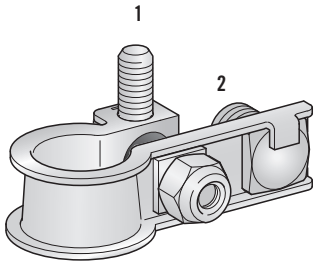

IMG	DESCRIPTION	POLARITY	SCREW		WIRE SECTION mm ²	MATERIAL	MATERIAL THICKNESS mm	P/N BOX	M.O.Q.	P/N BULK	M.O.Q.
			1	2							
2	M66DX	-	M6	M6	10÷20	CuZn-Sn	1,3	1507926	1	1507925	200
	M66DX	-	M6	M6	25÷40	CuZn-Sn	1,3	1507956	1	1507955	200
	M66DX	-	M6	M6	10÷20	CuZn-Sn	1,3			1507946	100
	M66DX	-	M6	M6	AWG1	CuZn-Sn	1,3			1507957	200

DX

SX

STRIP TYPE

IMG	DESCRIPTION	POLARITY	SCREW (1)	WIRE SECTION mm ²	MATERIAL	MATERIAL THICKNESS mm	P/N BOX	M.O.Q.	P/N BULK	M.O.Q.
1	STRIP DX	-		10÷20	CuZn-Sn	1,2	1506656	10	1506655	400
	STRIP DX	-		25÷40	CuZn-Sn	1,2	1506666	10	1506665	400
	STRIP SX	-		10÷20	CuZn-Sn	1,2			1506658	400
	STRIP SX	-		25÷40	CuZn-Sn	1,2			1506668	400
	STRIP DX	+		10÷20	CuZn-Sn	1,2	1506721	10	1506720	400
	STRIP DX	+		25÷40	CuZn-Sn	1,2	1506731	10	1506730	400
2	STRIP DX	-	M6	10÷20	CuZn-Sn	1,2			1506650	400
	STRIP DX	-	M6	25÷40	CuZn-Sn	1,2			1506660	400

DX

SX

STRIP TYPE

1

IMG	DESCRIPTION	POLARITY	SCREW		MATERIAL	MATERIAL THICKNESS mm	P/N BULK	M.O.Q.
			1	2				
1	STRIP DX	-		M8	CuZn-Sn	1,2	1506675	400
	STRIP SX	-		M8	CuZn-Sn	1,2	1506678	400
	STRIP DX	-	M6	M8	CuZn-Sn	1,2	1506670	400

DX

SX

DIE CAST

IMG	DESCRIPTION	POLARITY	SCREW		MATERIAL	A mm ²	P/N BOX	M.O.Q.	P/N BULK	M.O.Q.
			1	2						
1	DIE CAST	+	M6	M8	BRASS Sn	50			1506765	70
2	DIE CAST	+	M6	M8	BRASS Sn	70	1506741	1	1506740	150
	DIE CAST	-	M6	M8	BRASS Sn	50	1506761	1	1506761	150