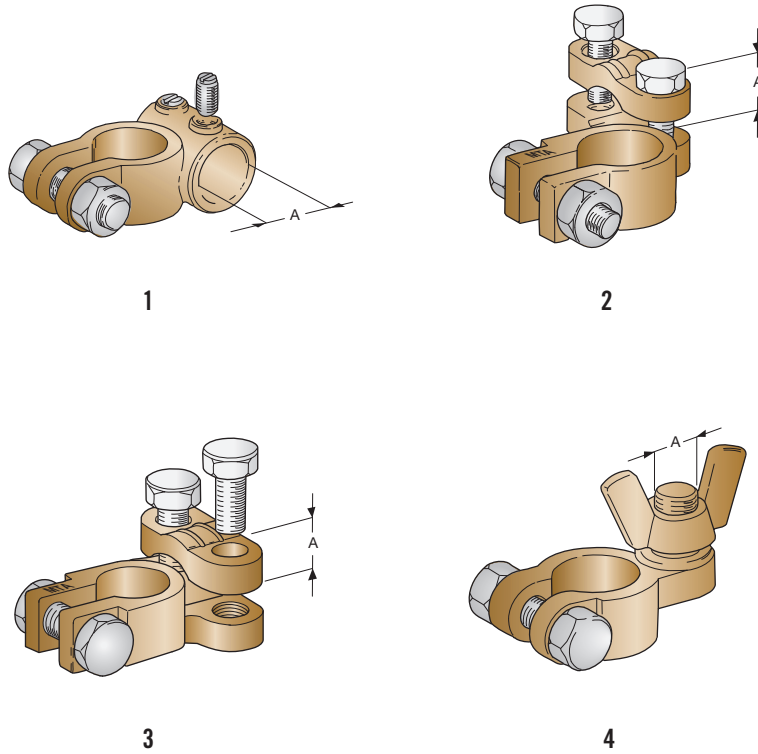

DX

SX

STRIP TYPE

1

IMG	DESCRIPTION	POLARITY	SCREW		MATERIAL	MATERIAL THICKNESS mm	P/N BULK	M.O.Q.
			1	2				
1	STRIP DX	-		M8	CuZn-Sn	1,2	1506675	400
	STRIP SX	-		M8	CuZn-Sn	1,2	1506678	400
	STRIP DX	-	M6	M8	CuZn-Sn	1,2	1506670	400

DX

SX

DIE CAST

IMG	DESCRIPTION	POLARITY	SCREW		MATERIAL	A mm ²	P/N BOX	M.O.Q.	P/N BULK	M.O.Q.
			1	2						
1	DIE CAST	+	M6	M8	BRASS Sn	50			1506765	70
2	DIE CAST	+	M6	M8	BRASS Sn	70	1506741	1	1506740	150
	DIE CAST	-	M6	M8	BRASS Sn	50	1506761	1	1506761	150

DIE CAST

IMG	DESCRIPTION	POLARITY	MATERIAL	A mm ²	P/N BOX	M.O.Q.
1	DIE CAST	+	BRASS	50	1506060	25
	DIE CAST	-	BRASS	50	1506070	25
	DIE CAST	+	BRASS	70	1506080	25
	DIE CAST	-	BRASS	70	1506090	25
2	DIE CAST	+	BRASS	25÷50	1506100	25
	DIE CAST	-	BRASS	25÷50	1506110	25
3	DIE CAST	+	BRASS	25÷50	1506270	25
	DIE CAST	-	BRASS	25÷50	1506280	25
4	DIE CAST	+	BRASS	M10	1506120	25
	DIE CAST	-	BRASS	M8	1506130	25