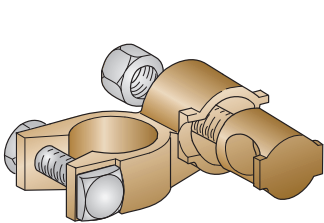

DX

SX

STRIP TYPE

1

IMG	DESCRIPTION	POLARITY	SCREW		MATERIAL	MATERIAL THICKNESS mm	P/N BULK	M.O.Q.
			1	2				
1	STRIP DX	-		M8	CuZn-Sn	1,2	1506675	400
	STRIP SX	-		M8	CuZn-Sn	1,2	1506678	400
	STRIP DX	-	M6	M8	CuZn-Sn	1,2	1506670	400

DX

SX

DIE CAST

IMG	DESCRIPTION	POLARITY	SCREW		MATERIAL	A mm ²	P/N BOX	M.O.Q.	P/N BULK	M.O.Q.
			1	2						
1	DIE CAST	+	M6	M8	BRASS Sn	50			1506765	70
2	DIE CAST	+	M6	M8	BRASS Sn	70	1506741	1	1506740	150
	DIE CAST	-	M6	M8	BRASS Sn	50	1506761	1	1506761	150

DIE CAST

IMG	DESCRIPTION	POLARITY	MATERIAL	A mm ²	P/N BOX	M.O.Q.
1	DIE CAST	+	BRASS	50	1506060	25
	DIE CAST	-	BRASS	50	1506070	25
	DIE CAST	+	BRASS	70	1506080	25
	DIE CAST	-	BRASS	70	1506090	25
2	DIE CAST	+	BRASS	25÷50	1506100	25
	DIE CAST	-	BRASS	25÷50	1506110	25
3	DIE CAST	+	BRASS	25÷50	1506270	25
	DIE CAST	-	BRASS	25÷50	1506280	25
4	DIE CAST	+	BRASS	M10	1506120	25
	DIE CAST	-	BRASS	M8	1506130	25

DIE CAST & FRENCH TYPES

1

2

3

4

IMG	DESCRIPTION	POLARITY	WIRE SECTION mm ²	MATERIAL	P/N BOX	M.O.Q.
1	BATTERY TERMINAL	+	25	BRASS	1506250	25
	BATTERY TERMINAL	-	25	BRASS	1506260	25
2	BATTERY TERMINAL	+/-	-	BRASS	1506820	1+1
3	BATTERY TERMINAL	+	-	PE - NYLON	1506200	25
4	BATTERY TERMINAL	-	-	PE - NYLON	1506210	25