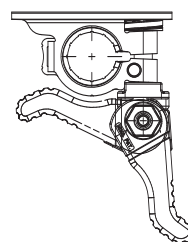

DX

SX

DOUBLE RING

IMG	DESCRIPTION	POLARITY	SCREW		WIRE SECTION mm ²	MATERIAL	MATERIAL THICKNESS mm	P/N BOX	M.O.Q.	P/N BULK	M.O.Q.
			1	2							
1	M66DX	+	M6	M6	10÷20	CuZn-Sn	1,3			1507800	250
	M06SX	+	/	M6	10÷20	CuZn-Sn	1,3			1507810	250
	M66DX	+	M6	M6	25÷40	CuZn-Sn	1,3	1507821	10	1507820	250
	M66DX	-	M6	M6	25÷40	CuZn-Sn	1,3			1507875	250
	M06SX	+	/	M6	25÷40	CuZn-Sn	1,3			1507830	250
	M66SX	-	M6	M6	25÷40	CuZn-Sn	1,3			1507885	250
2	M66DX	-	M6	M6	10÷20	CuZn-Sn	1,3			1556680	300

DX

SX

QUICK LOCK

IMG	DESCRIPTION	POLARITY	SCREW			MATERIAL	MATERIAL THICKNESS mm	P/N BOX	M.O.Q.	P/N BULK	M.O.Q.
			1	2	3						
1	M666SX	-	M6	M6	M6	CuZn-Sn	1,5	1507904	1	1507905	200
	M666SX	+	M6	M6	M6	CuZn-Sn	1,5			1507975	200
	M666DX	-	M6	M6	M6	CuZn-Sn	1,5	1507916	1	1507915	200

IMG	DESCRIPTION	POLARITY	SCREW		WIRE SECTION mm ²	MATERIAL	MATERIAL THICKNESS mm	P/N BOX	M.O.Q.	P/N BULK	M.O.Q.
			1	2							
2	M66DX	-	M6	M6	10÷20	CuZn-Sn	1,3	1507926	1	1507925	200
	M66DX	-	M6	M6	25÷40	CuZn-Sn	1,3	1507956	1	1507955	200
	M66DX	-	M6	M6	10÷20	CuZn-Sn	1,3			1507946	100
	M66DX	-	M6	M6	AWG1	CuZn-Sn	1,3			1507957	200

DX

SX

STRIP TYPE

IMG	DESCRIPTION	POLARITY	SCREW (1)	WIRE SECTION mm ²	MATERIAL	MATERIAL THICKNESS mm	P/N BOX	M.O.Q.	P/N BULK	M.O.Q.
1	STRIP DX	-		10÷20	CuZn-Sn	1,2	1506656	10	1506655	400
	STRIP DX	-		25÷40	CuZn-Sn	1,2	1506666	10	1506665	400
	STRIP SX	-		10÷20	CuZn-Sn	1,2			1506658	400
	STRIP SX	-		25÷40	CuZn-Sn	1,2			1506668	400
	STRIP DX	+		10÷20	CuZn-Sn	1,2	1506721	10	1506720	400
	STRIP DX	+		25÷40	CuZn-Sn	1,2	1506731	10	1506730	400
2	STRIP DX	-	M6	10÷20	CuZn-Sn	1,2			1506650	400
	STRIP DX	-	M6	25÷40	CuZn-Sn	1,2			1506660	400