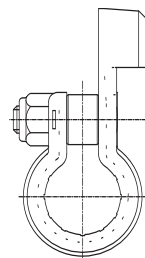

IMG	DESCRIPTION	POLARITY	SCREW		WIRE SECTION mm ²	MATERIAL	MATERIAL THICKNESS mm	P/N BOX	M.O.Q.	P/N BULK	M.O.Q.
			1	2							
2	M66DX	-	M6	M6	10÷20	CuZn-Sn	1,3	1507926	1	1507925	200
	M66DX	-	M6	M6	25÷40	CuZn-Sn	1,3	1507956	1	1507955	200
	M66DX	-	M6	M6	10÷20	CuZn-Sn	1,3			1507946	100
	M66DX	-	M6	M6	AWG1	CuZn-Sn	1,3			1507957	200

DX

SX

STRIP TYPE

IMG	DESCRIPTION	POLARITY	SCREW (1)	WIRE SECTION mm ²	MATERIAL	MATERIAL THICKNESS mm	P/N BOX	M.O.Q.	P/N BULK	M.O.Q.
1	STRIP DX	-		10÷20	CuZn-Sn	1,2	1506656	10	1506655	400
	STRIP DX	-		25÷40	CuZn-Sn	1,2	1506666	10	1506665	400
	STRIP SX	-		10÷20	CuZn-Sn	1,2			1506658	400
	STRIP SX	-		25÷40	CuZn-Sn	1,2			1506668	400
	STRIP DX	+		10÷20	CuZn-Sn	1,2	1506721	10	1506720	400
	STRIP DX	+		25÷40	CuZn-Sn	1,2	1506731	10	1506730	400
2	STRIP DX	-	M6	10÷20	CuZn-Sn	1,2			1506650	400
	STRIP DX	-	M6	25÷40	CuZn-Sn	1,2			1506660	400

DX

SX

STRIP TYPE

1

IMG	DESCRIPTION	POLARITY	SCREW		MATERIAL	MATERIAL THICKNESS mm	P/N BULK	M.O.Q.
			1	2				
1	STRIP DX	-		M8	CuZn-Sn	1,2	1506675	400
	STRIP SX	-		M8	CuZn-Sn	1,2	1506678	400
	STRIP DX	-	M6	M8	CuZn-Sn	1,2	1506670	400

DX

SX

DIE CAST

IMG	DESCRIPTION	POLARITY	SCREW		MATERIAL	A mm ²	P/N BOX	M.O.Q.	P/N BULK	M.O.Q.
			1	2						
1	DIE CAST	+	M6	M8	BRASS Sn	50			1506765	70
2	DIE CAST	+	M6	M8	BRASS Sn	70	1506741	1	1506740	150
	DIE CAST	-	M6	M8	BRASS Sn	50	1506761	1	1506761	150