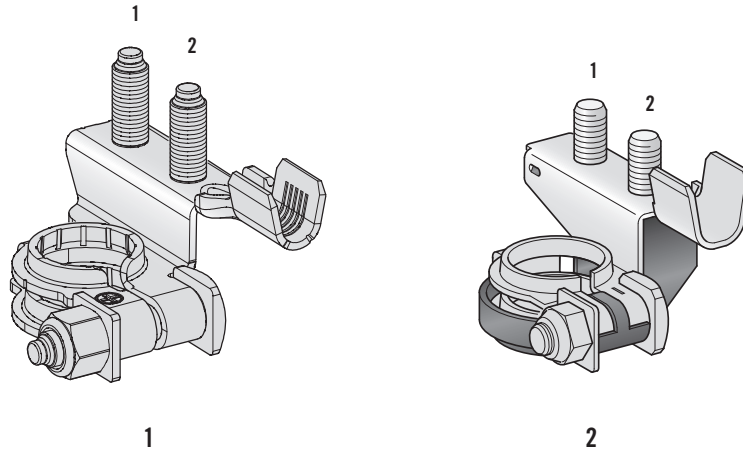

DOUBLE RING

IMG	DESCRIPTION	POLARITY	SCREW			MATERIAL	MATERIAL THICKNESS mm	P/N BOX	M.O.Q.	P/N BULK	M.O.Q.
			1	2	3						
1	M686DX	+	M6	M8	M6	CuZn-Sn	1,5	1507701	10	1507700	250
	M686DX	-	M6	M8	M6	CuZn-Sn	1,5	1507704	10	1507705	250
	M686SX	+	M6	M8	M6	CuZn-Sn	1,5			1507720	250
	M686SX	-	M6	M8	M6	CuZn-Sn	1,5			1507725	250
	M666DX	+	M6	M6	M6	CuZn-Sn	1,5			1507703	250
	M666DX	-	M6	M6	M6	CuZn-Sn	1,5			1507707	220
	M668DX	+	M6	M6	M8	CuZn-Sn	1,5			1507710	250
	M666SX	-	M6	M6	M6	CuZn-Sn	1,5			1507736	250
	M080SX	+	/	M8	/	CuZn-Sn	1,5			1507760	250
	M606SX	+	M6	/	M6	CuZn-Sn	1,5			1507771	250
	M680DX	-	M6	M8	/	CuZn-Sn	1,5			1507785	250
	M868DX	+	M8	M6	M8	CuZn-Sn	1,5			1507790	250
	M806DX	+	M8	/	M6	CuZn-Sn	1,5			1507795	250

DX

SX

DOUBLE RING

IMG	DESCRIPTION	POLARITY	SCREW		WIRE SECTION mm ²	MATERIAL	MATERIAL THICKNESS mm	P/N BOX	M.O.Q.	P/N BULK	M.O.Q.
			1	2							
1	M66DX	+	M6	M6	10÷20	CuZn-Sn	1,3			1507800	250
	M06SX	+	/	M6	10÷20	CuZn-Sn	1,3			1507810	250
	M66DX	+	M6	M6	25÷40	CuZn-Sn	1,3	1507821	10	1507820	250
	M66DX	-	M6	M6	25÷40	CuZn-Sn	1,3			1507875	250
	M06SX	+	/	M6	25÷40	CuZn-Sn	1,3			1507830	250
	M66SX	-	M6	M6	25÷40	CuZn-Sn	1,3			1507885	250
2	M66DX	-	M6	M6	10÷20	CuZn-Sn	1,3			1556680	300

DX

SX

QUICK LOCK

IMG	DESCRIPTION	POLARITY	SCREW			MATERIAL	MATERIAL THICKNESS mm	P/N BOX	M.O.Q.	P/N BULK	M.O.Q.
			1	2	3						
1	M666SX	-	M6	M6	M6	CuZn-Sn	1,5	1507904	1	1507905	200
	M666SX	+	M6	M6	M6	CuZn-Sn	1,5			1507975	200
	M666DX	-	M6	M6	M6	CuZn-Sn	1,5	1507916	1	1507915	200