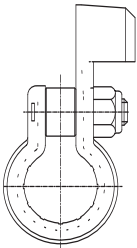

IMG	DESCRIPTION	POLARITY	SCREW		WIRE SECTION mm ²	MATERIAL	MATERIAL THICKNESS mm	P/N BOX	M.O.Q.	P/N BULK	M.O.Q.
			1	2							
2	M66DX	-	M6	M6	10÷20	CuZn-Sn	1,3	1507926	1	1507925	200
	M66DX	-	M6	M6	25÷40	CuZn-Sn	1,3	1507956	1	1507955	200
	M66DX	-	M6	M6	10÷20	CuZn-Sn	1,3			1507946	100
	M66DX	-	M6	M6	AWG1	CuZn-Sn	1,3			1507957	200

DX

SX

STRIP TYPE

IMG	DESCRIPTION	POLARITY	SCREW (1)	WIRE SECTION mm ²	MATERIAL	MATERIAL THICKNESS mm	P/N BOX	M.O.Q.	P/N BULK	M.O.Q.
1	STRIP DX	-		10÷20	CuZn-Sn	1,2	1506656	10	1506655	400
	STRIP DX	-		25÷40	CuZn-Sn	1,2	1506666	10	1506665	400
	STRIP SX	-		10÷20	CuZn-Sn	1,2			1506658	400
	STRIP SX	-		25÷40	CuZn-Sn	1,2			1506668	400
	STRIP DX	+		10÷20	CuZn-Sn	1,2	1506721	10	1506720	400
	STRIP DX	+		25÷40	CuZn-Sn	1,2	1506731	10	1506730	400
2	STRIP DX	-	M6	10÷20	CuZn-Sn	1,2			1506650	400
	STRIP DX	-	M6	25÷40	CuZn-Sn	1,2			1506660	400

DX

SX

STRIP TYPE

1

IMG	DESCRIPTION	POLARITY	SCREW		MATERIAL	MATERIAL THICKNESS mm	P/N BULK	M.O.Q.
			1	2				
1	STRIP DX	-		M8	CuZn-Sn	1,2	1506675	400
	STRIP SX	-		M8	CuZn-Sn	1,2	1506678	400
	STRIP DX	-	M6	M8	CuZn-Sn	1,2	1506670	400

DX

SX

DIE CAST

IMG	DESCRIPTION	POLARITY	SCREW		MATERIAL	A mm ²	P/N BOX	M.O.Q.	P/N BULK	M.O.Q.
			1	2						
1	DIE CAST	+	M6	M8	BRASS Sn	50			1506765	70
2	DIE CAST	+	M6	M8	BRASS Sn	70	1506741	1	1506740	150
	DIE CAST	-	M6	M8	BRASS Sn	50	1506761	1	1506761	150