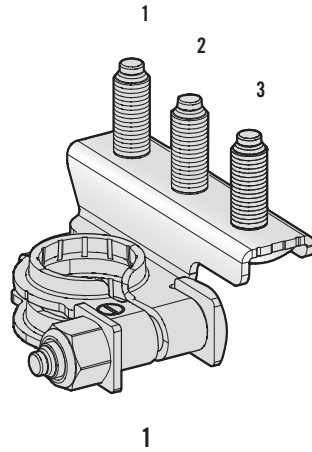

DOUBLE RING

IMG	DESCRIPTION	POLARITY	SCREW			MATERIAL	MATERIAL THICKNESS mm	P/N BOX	M.O.Q.	P/N BULK	M.O.Q.
			1	2	3						
1	M686DX	+	M6	M8	M6	CuZn-Sn	1,5	1507701	10	1507700	250
	M686DX	-	M6	M8	M6	CuZn-Sn	1,5	1507704	10	1507705	250
	M686SX	+	M6	M8	M6	CuZn-Sn	1,5			1507720	250
	M686SX	-	M6	M8	M6	CuZn-Sn	1,5			1507725	250
	M666DX	+	M6	M6	M6	CuZn-Sn	1,5			1507703	250
	M666DX	-	M6	M6	M6	CuZn-Sn	1,5			1507707	220
	M668DX	+	M6	M6	M8	CuZn-Sn	1,5			1507710	250
	M666SX	-	M6	M6	M6	CuZn-Sn	1,5			1507736	250
	M080SX	+	/	M8	/	CuZn-Sn	1,5			1507760	250
	M606SX	+	M6	/	M6	CuZn-Sn	1,5			1507771	250
	M680DX	-	M6	M8	/	CuZn-Sn	1,5			1507785	250
	M868DX	+	M8	M6	M8	CuZn-Sn	1,5			1507790	250
	M806DX	+	M8	/	M6	CuZn-Sn	1,5			1507795	250

DX

SX

DOUBLE RING

IMG	DESCRIPTION	POLARITY	SCREW		WIRE SECTION mm ²	MATERIAL	MATERIAL THICKNESS mm	P/N BOX	M.O.Q.	P/N BULK	M.O.Q.
			1	2							
1	M66DX	+	M6	M6	10÷20	CuZn-Sn	1,3			1507800	250
	M06SX	+	/	M6	10÷20	CuZn-Sn	1,3			1507810	250
	M66DX	+	M6	M6	25÷40	CuZn-Sn	1,3	1507821	10	1507820	250
	M66DX	-	M6	M6	25÷40	CuZn-Sn	1,3			1507875	250
	M06SX	+	/	M6	25÷40	CuZn-Sn	1,3			1507830	250
	M66SX	-	M6	M6	25÷40	CuZn-Sn	1,3			1507885	250
2	M66DX	-	M6	M6	10÷20	CuZn-Sn	1,3			1556680	300

DX

SX

QUICK LOCK

IMG	DESCRIPTION	POLARITY	SCREW			MATERIAL	MATERIAL THICKNESS mm	P/N BOX	M.O.Q.	P/N BULK	M.O.Q.
			1	2	3						
1	M666SX	-	M6	M6	M6	CuZn-Sn	1,5	1507904	1	1507905	200
	M666SX	+	M6	M6	M6	CuZn-Sn	1,5			1507975	200
	M666DX	-	M6	M6	M6	CuZn-Sn	1,5	1507916	1	1507915	200

IMG	DESCRIPTION	POLARITY	SCREW		WIRE SECTION mm ²	MATERIAL	MATERIAL THICKNESS mm	P/N BOX	M.O.Q.	P/N BULK	M.O.Q.
			1	2							
2	M66DX	-	M6	M6	10÷20	CuZn-Sn	1,3	1507926	1	1507925	200
	M66DX	-	M6	M6	25÷40	CuZn-Sn	1,3	1507956	1	1507955	200
	M66DX	-	M6	M6	10÷20	CuZn-Sn	1,3			1507946	100
	M66DX	-	M6	M6	AWG1	CuZn-Sn	1,3			1507957	200