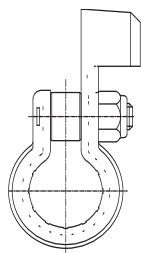

IMG	DESCRIPTION	POLARITY	SCREW		WIRE SECTION mm ²	MATERIAL	MATERIAL THICKNESS mm	P/N BOX	M.O.Q.	P/N BULK	M.O.Q.
			1	2							
2	M66DX	-	M6	M6	10÷20	CuZn-Sn	1,3	1507926	1	1507925	200
	M66DX	-	M6	M6	25÷40	CuZn-Sn	1,3	1507956	1	1507955	200
	M66DX	-	M6	M6	10÷20	CuZn-Sn	1,3			1507946	100
	M66DX	-	M6	M6	AWG1	CuZn-Sn	1,3			1507957	200

DX

SX

STRIP TYPE

IMG	DESCRIPTION	POLARITY	SCREW (1)	WIRE SECTION mm ²	MATERIAL	MATERIAL THICKNESS mm	P/N BOX	M.O.Q.	P/N BULK	M.O.Q.
1	STRIP DX	-		10÷20	CuZn-Sn	1,2	1506656	10	1506655	400
	STRIP DX	-		25÷40	CuZn-Sn	1,2	1506666	10	1506665	400
	STRIP SX	-		10÷20	CuZn-Sn	1,2			1506658	400
	STRIP SX	-		25÷40	CuZn-Sn	1,2			1506668	400
	STRIP DX	+		10÷20	CuZn-Sn	1,2	1506721	10	1506720	400
	STRIP DX	+		25÷40	CuZn-Sn	1,2	1506731	10	1506730	400
2	STRIP DX	-	M6	10÷20	CuZn-Sn	1,2			1506650	400
	STRIP DX	-	M6	25÷40	CuZn-Sn	1,2			1506660	400

DX

SX

STRIP TYPE

1

IMG	DESCRIPTION	POLARITY	SCREW		MATERIAL	MATERIAL THICKNESS mm	P/N BULK	M.O.Q.
			1	2				
1	STRIP DX	-		M8	CuZn-Sn	1,2	1506675	400
	STRIP SX	-		M8	CuZn-Sn	1,2	1506678	400
	STRIP DX	-	M6	M8	CuZn-Sn	1,2	1506670	400

DX

SX

DIE CAST

IMG	DESCRIPTION	POLARITY	SCREW		MATERIAL	A mm ²	P/N BOX	M.O.Q.	P/N BULK	M.O.Q.
			1	2						
1	DIE CAST	+	M6	M8	BRASS Sn	50			1506765	70
2	DIE CAST	+	M6	M8	BRASS Sn	70	1506741	1	1506740	150
	DIE CAST	-	M6	M8	BRASS Sn	50	1506761	1	1506761	150