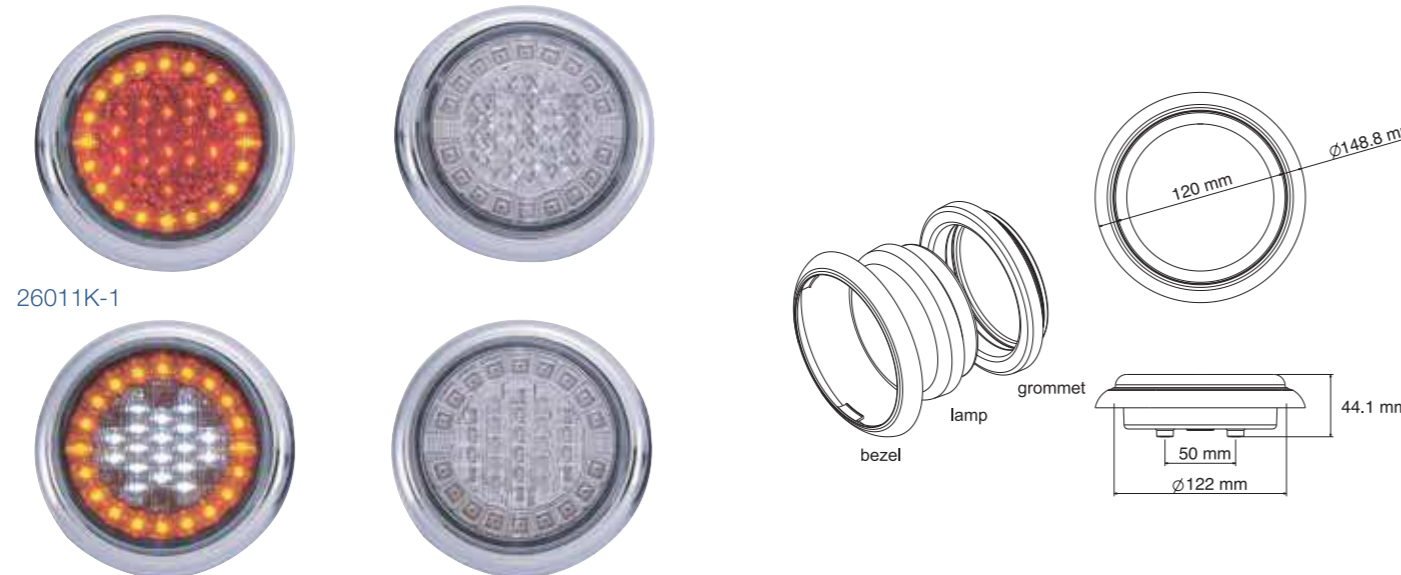

### 26004 Series

Part No	Voltage	Stop	Tail	Reverse	D.I.	Fog	Connector	ECE
26004N-1	12/24V	•	•		•		200mm cable	•
26004N-2	12/24V			•	•		200mm cable	•
26004N-3	12/24V				•	•	200mm cable	•

### 26000 Series

Part No	Voltage	Stop	Tail	Reverse	D.I.	Fog	Connector	ECE
26000RAC-BV	12/24V	•	•	•	•		400mm cable	•
26000RAR-1BV	12/24V	•	•		•	•	400mm cable	•

### 26011 Series

Part No	Voltage	Stop	Tail	Reverse	D.I.	Connector	ECE
26011K-1	12/24V	•	•		•	400mm cable	•
26011K-2	12/24V			•	•	400mm cable	•