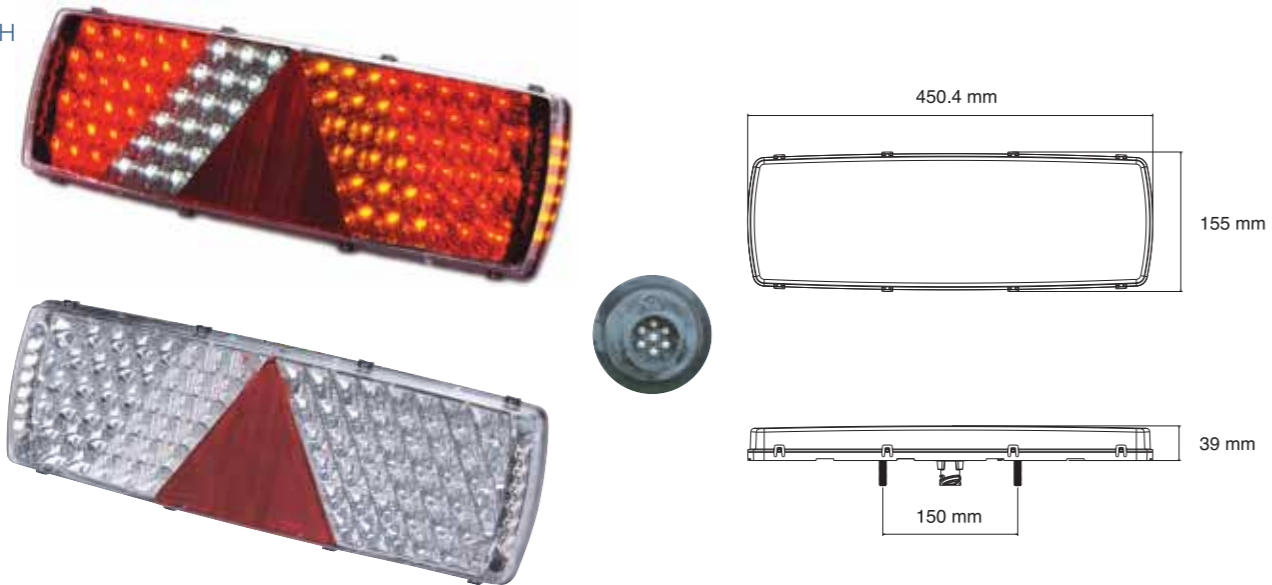

## REAR LAMPS

### 26006 Series

26006RH

Part No	Voltage	Stop	Tail	Reverse	D.I.	Fog	Side Marker	Reflex	Connector	ECE
26006RH	24V	•	•	•	•	•	•	•	7-pin	•
26006LH	24V	•	•	•	•	•	•	•	7-pin	•

### 34006 / 34007 Series

34006RH

34007LH

Part No	Voltage	Stop	Tail	Reverse	D.I.	Fog	Side Marker	Reflex	Connector	ECE
34006LH/RH	24V	•	•	•	•	•	•	•	Cable	•
34007LH/RH	24V	•	•	•	•	•	•	•	Cable	•